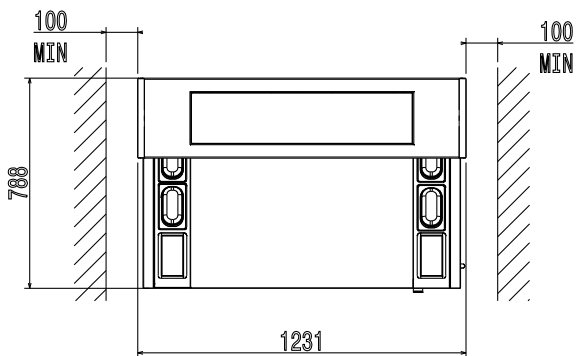

Gornja/e

Električki

Napon napajanja:

351084 (E2VVADBRZA) 380/415 V/3N ph/50 Hz

Spojeno opterećenje:

14.5 kW

Vrsta utikača:

IEC/EN 60309-1/2

Ključne informacije:

Vanjske dimenzije, širina: 1231 mm

Vanjske dimenzije, dubina: 788 mm

Vanjske dimenzije, visina: 1284 mm

Neto težina: 180 kg

Prikladni uređaji:

Prednje utičnice dostupne za samostojeće uređaje. 4x 1 monofazna utikača (vrsta utikača Schuko)

Održivost

Vrsta rashladnog sredstva: R600a

LiberoPro
LiberoPro Point za 2x monofazni uređaji, 1 hladena ladica

Tvrtka zadržava pravo promjene bez prethodne najave.
Sve informacije bile su točne u vrijeme tiskanja.

2024.10.08