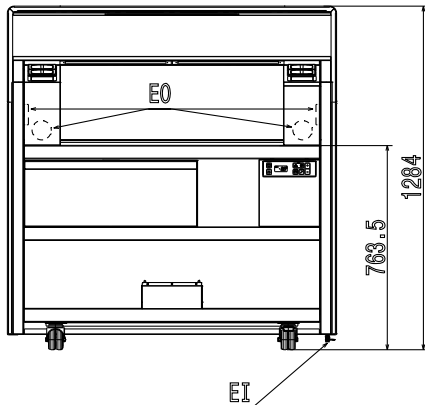

Electrolux
PROFESSIONAL

LiberoPro LiberoPro Point za 2x monofazni uređaji, 1 hladena ladica

Prednja/e

Bočna/o