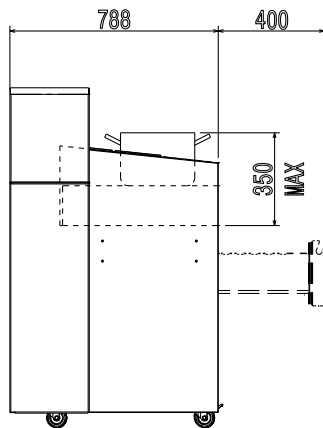

EI = Električki priključak
EO = Električka utičnica